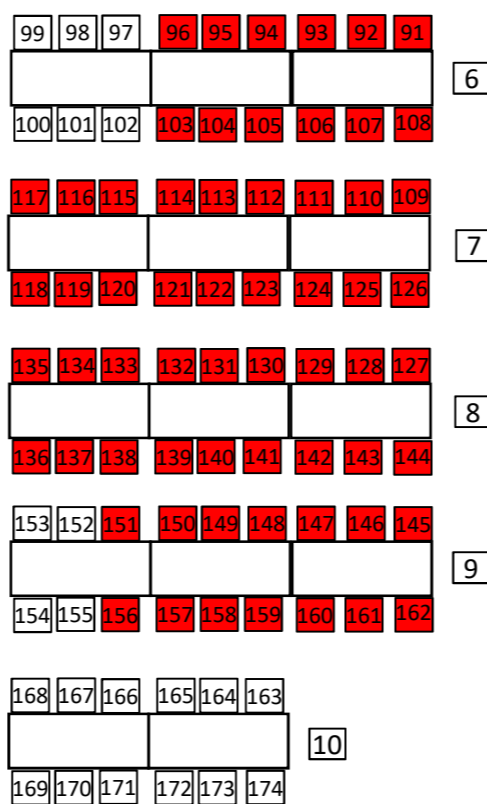

SEKTBAR

THEKE