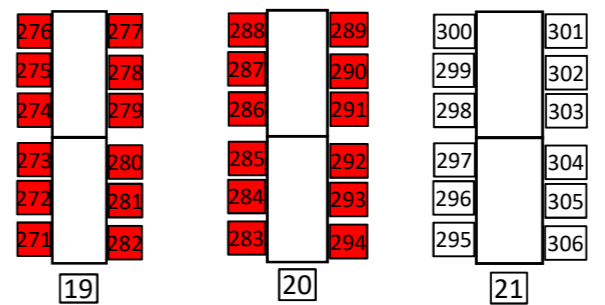

SEKTBAR

THEKE