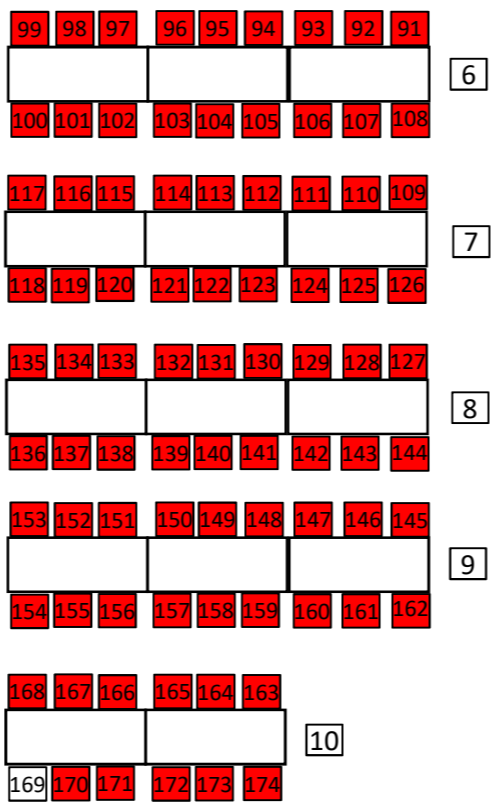

SEKTBAR

THEKE