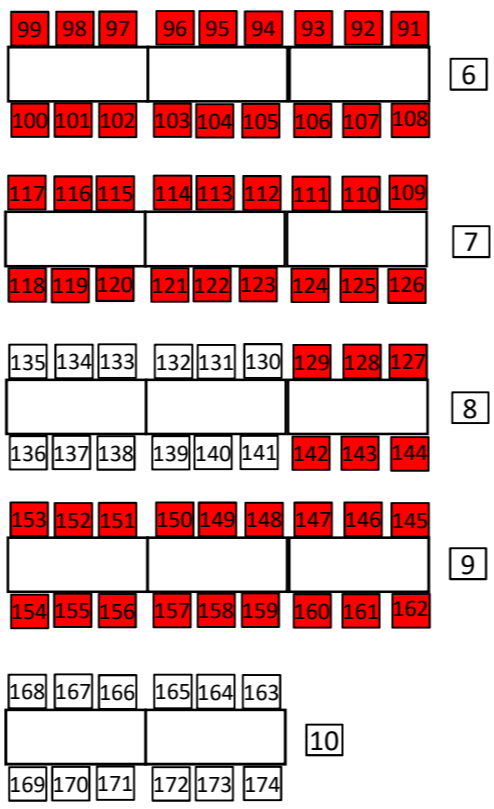

SEKTBAR

THEKE