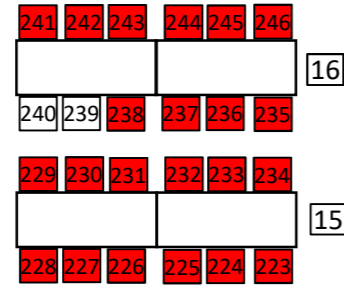

SEKTBAR

THEKE