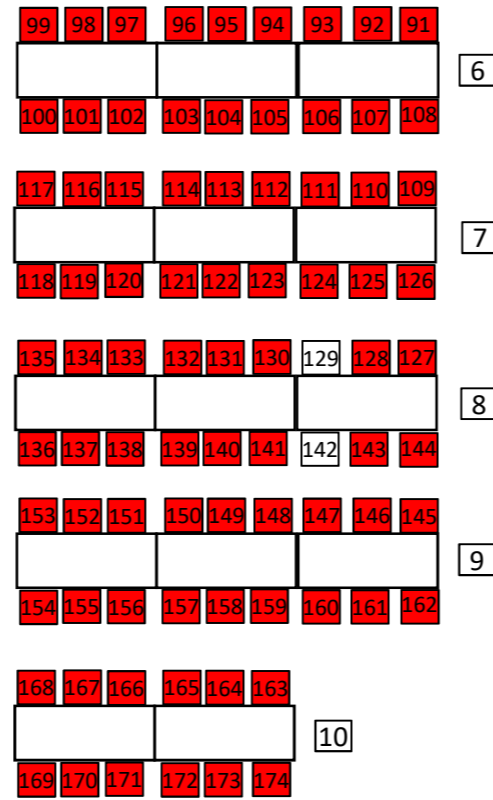

SEKTBAR

THEKE