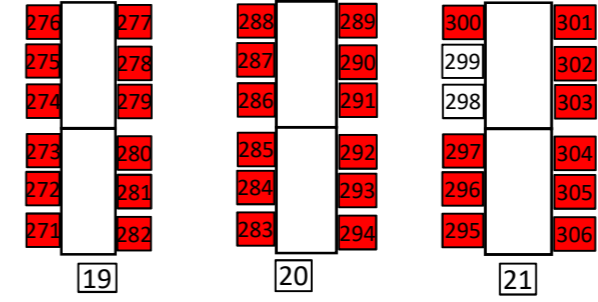

SEKTBAR

THEKE