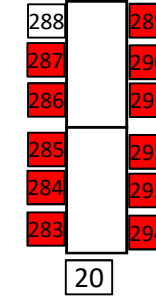

SEKTBAR

THEKE