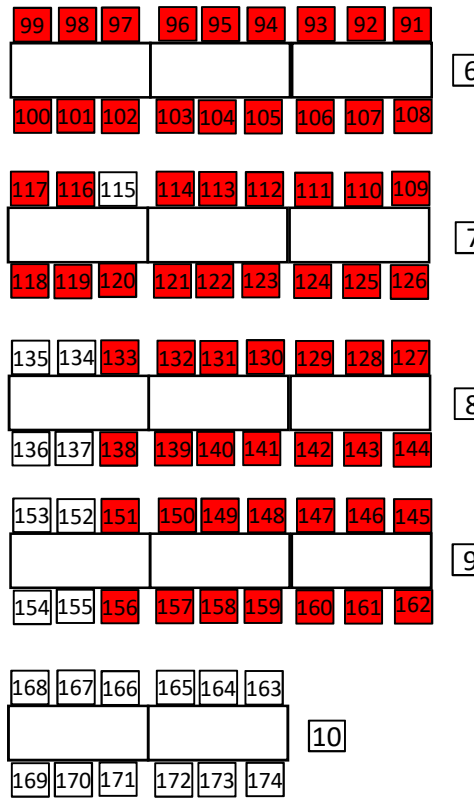

SEKTBAR

THEKE